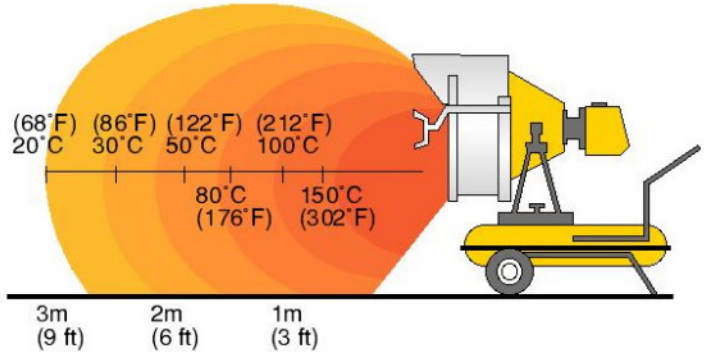

ISO 9001:2000
REGISTERED COMPANY

Bayi Kaşesi

ÇUKUROVA ISI SİSTEMLERİ SANAYİ ve TİCARET LTD. ŞTİ.