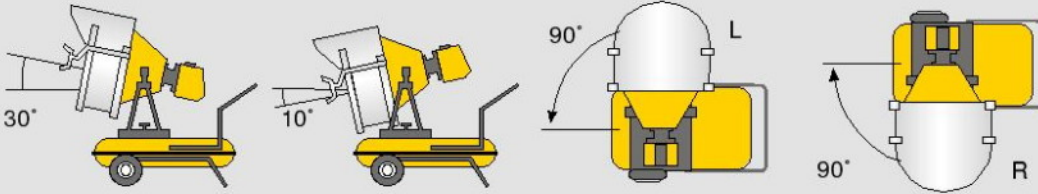

Eğilme ve Dönme Açıları:

Sıcaklık Dağılımı:

150x150x1 (mm) siyaha boyanmış çelik levhanın üzerinde 0°C'den başlayan ısı dağılımı.

Kış Güneşi Val-6 Özellikleri:

Isı Kapasitesi	34.500 (40kW)
Yakıt Sarfı	3.8 lt/saat
Yakıt Türü	Mazot veya gazyağı
Depo Kapasitesi	40 litre
Güç Kaynağı	220-240 V, 50 hz monofaze
Güç Sarfiyatı	65 Watt
Kontrol	15 san. ilk süpürme 180 san. son süpürme
Emniyet	Fotoselli alev algılayıcı
Brülör Tipi	Yüksek Basınç Püskürtmeli
Boyutlar	1.170x628x965 (mm)
Boş Ağırlık	53 kg